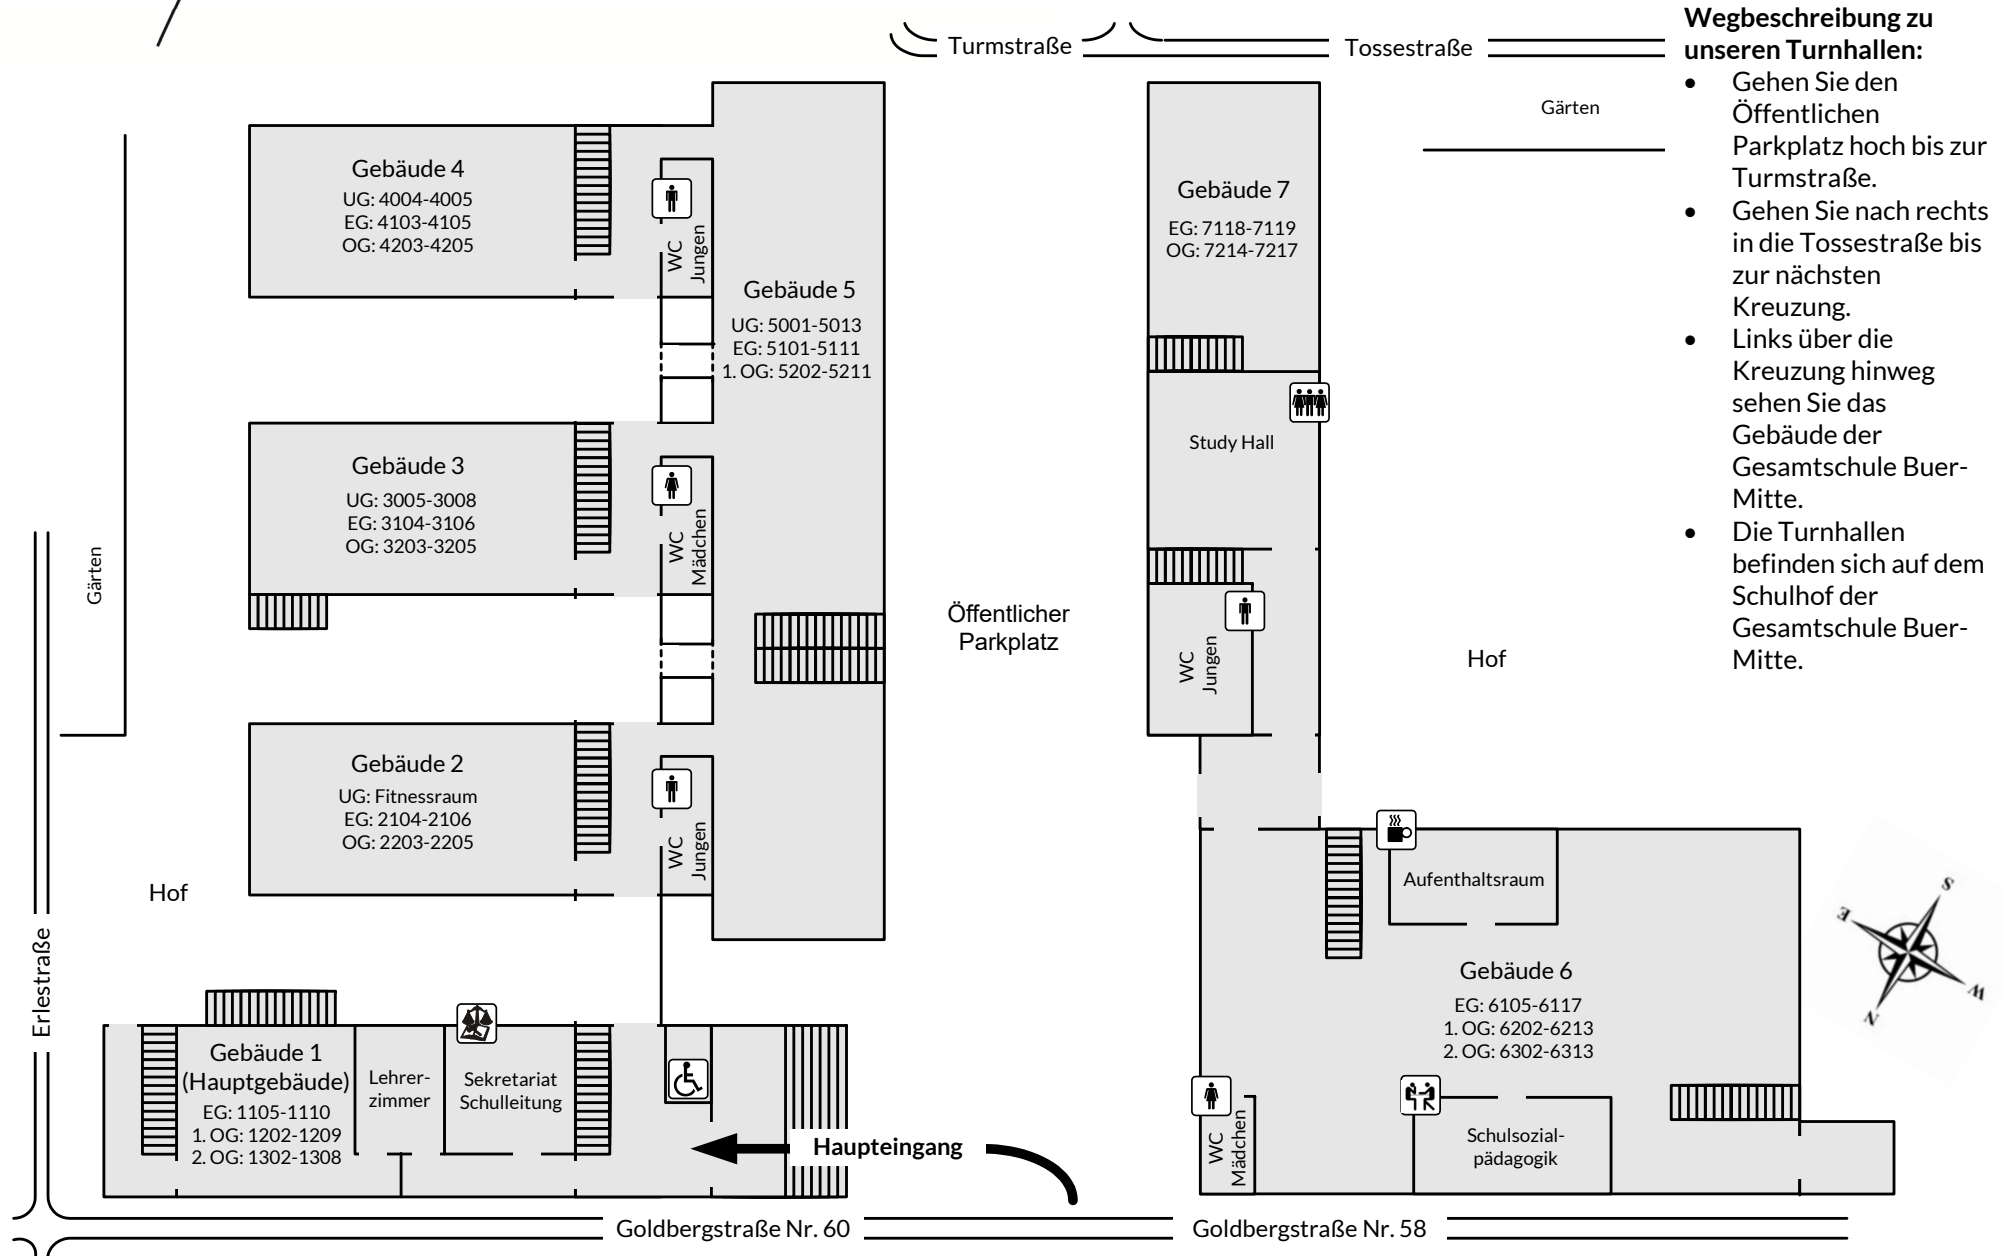

# Am Goldberg

BERUFSSKOLLEG  
der Stadt Gelsenkirchen -  
Wirtschaftsgymnasium

- Wegbeschreibung zu unseren Turnhallen:**
- Gehen Sie den Öffentlichen Parkplatz hoch bis zur Turmstraße.
  - Gehen Sie nach rechts in die Tossestraße bis zur nächsten Kreuzung.
  - Links über die Kreuzung hinweg sehen Sie das Gebäude der Gesamtschule Buer-Mitte.
  - Die Turnhallen befinden sich auf dem Schulhof der Gesamtschule Buer-Mitte.